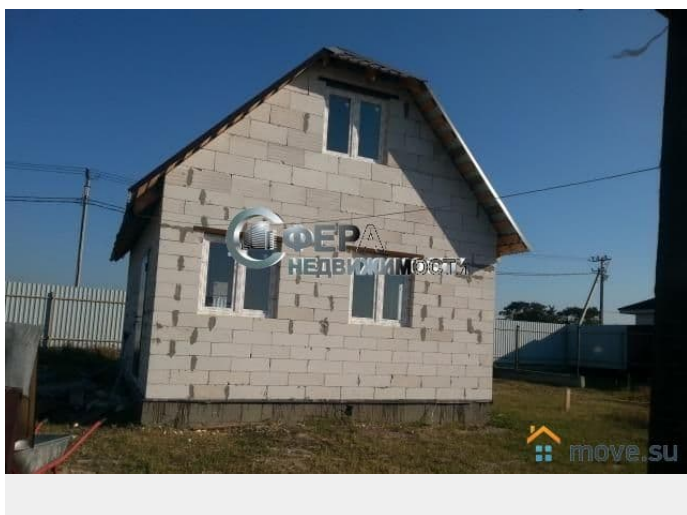

72 м²

Детали объекта

Тип сделки

Продам

Раздел

[Дома, дачи](#)

Строение

Блочное

для заметок

туалет в доме, душ в доме, кухня, отопление, водопровод,
канализация, электричество, газ, ПМЖ

Описание

новый дом 2х этажный 6*7 в черте города 72
кв метра из пеноблоков в доме санузел ,15
мин пешком до станции Шиферная,на
участке 15 соток, огорожен забором, имеется
септик, бытовка, колодец, плодовые деревья
и кустарники, водоснабжение, газ по границе
участка, электричество
15квт,ИЖС,ПМЖ,прописка