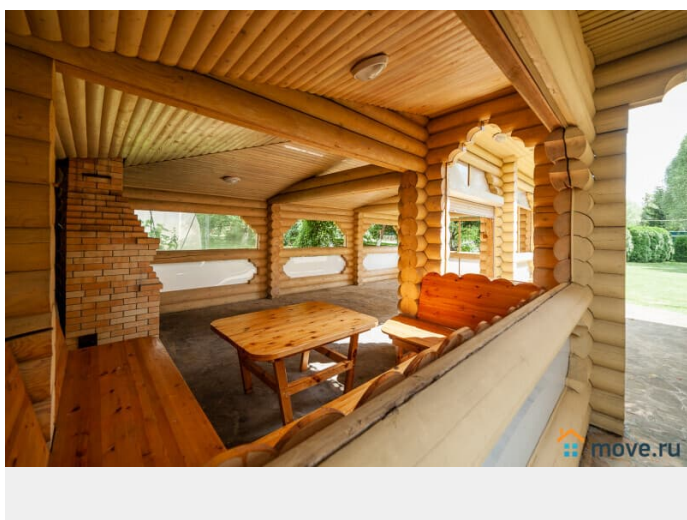

для заметок

Ночной клуб для вечеринок. • Просторная территория с барбекю и большой игровой площадкой для детей. Коттедж "Весна" — идеальное место для отдыха на 600 кв.м с 5 уютными спальнями, вмещающими до 14 человек. Празднуйте в стильном банкетном зале с камином, отдыхайте на круглогодичной веранде, расслабляйтесь в русской бане. Для развлечений предусмотрен звукоизолированный ночной клуб и чил-этаж с бильярдом и тв-зоной. На обширной территории оборудована одна из лучших частных детских инфраструктур. В шаговой доступности от дома теннисные корты, прогулочные зоны и живописные природные достопримечательности. Весенняя улица, 11, Домодедово Заезд в 16:00, выезд в 13:00. Возможны ранние заселения и поздние выезды. Стоимость аренды зависит от дня недели и количества гостей. Дом не принимает молодежные компании младше 23 лет В течение одного дня после оформления бронирования подписывается договор найма с доплатой до 50% стоимости аренды.