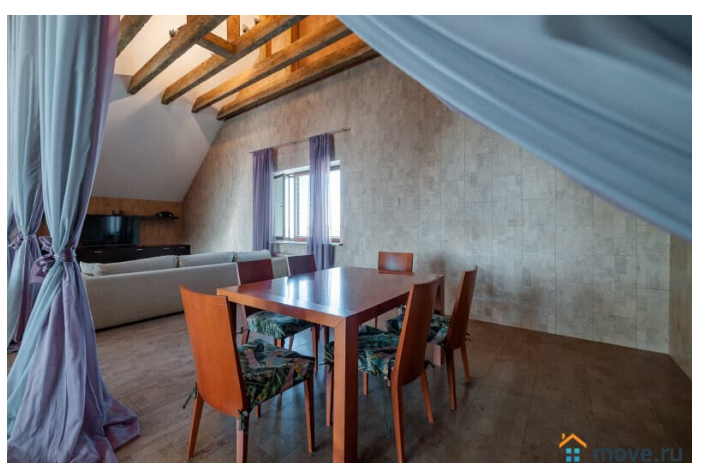

для заметок

Ночной клуб для вечеринок. • Просторная территория с барбекю и большой игровой площадкой для детей. Коттедж "Весна" — идеальное место для отдыха на 600 кв.м с 5 уютными спальнями, вмещающими до 14 человек. Празднуйте в стильном банкетном зале с камином, отдыхайте на круглогодичной веранде, расслабляйтесь в русской бане. Для развлечений предусмотрен звукоизолированный ночной клуб и чил-этаж с бильярдом и тв-зоной. На обширной территории оборудована одна из лучших частных детских инфраструктур. В шаговой доступности от дома теннисные корты, прогулочные зоны и живописные природные достопримечательности. Весенняя улица, 11, Домодедово Заезд в 16:00, выезд в 13:00. Возможны ранние заселения и поздние выезды. Стоимость аренды зависит от дня недели и количества гостей. Дом не принимает молодежные компании младше 23 лет В течение одного дня после оформления бронирования подписывается договор найма с доплатой до 50% стоимости аренды.