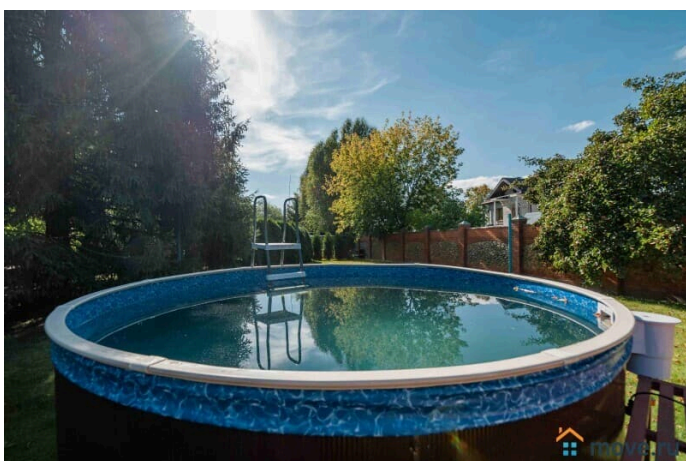

## Описание

Без посредников, напрямую от собственника. Уютный коттедж в 22 км от МКАД с банкетной зоной, русской баней, этажом для развлечений с русским бильярдом и большой игровой инфраструктурой для детей • Городская инфраструктура в 5 минутах на машине. • 14 спальных мест в 5 спальнях комнатах. • Банкетный зал и веранда для фуршетов. • Открытая оборудованная терраса на входе в дом. • Уличный летний бассейн, круглогодичная русская баня. •

для заметок

Ночной клуб для вечеринок. • Просторная территория с барбекю и большой игровой площадкой для детей. Коттедж "Весна" — идеальное место для отдыха на 600 кв.м с 5 уютными спальнями, вмещающими до 14 человек. Празднуйте в стильном банкетном зале с камином, отдыхайте на круглогодичной веранде, расслабляйтесь в русской бане. Для развлечений предусмотрен звукоизолированный ночной клуб и чил-этаж с бильярдом и тв-зоной. На обширной территории оборудована одна из лучших частных детских инфраструктур. В шаговой доступности от дома теннисные корты, прогулочные зоны и живописные природные достопримечательности. Весенняя улица, 11, Домодедово Заезд в 16:00, выезд в 13:00. Возможны ранние заселения и поздние выезды. Стоимость аренды зависит от дня недели и количества гостей. Дом не принимает молодежные компании младше 23 лет В течение одного дня после оформления бронирования подписывается договор найма с доплатой до 50% стоимости аренды.