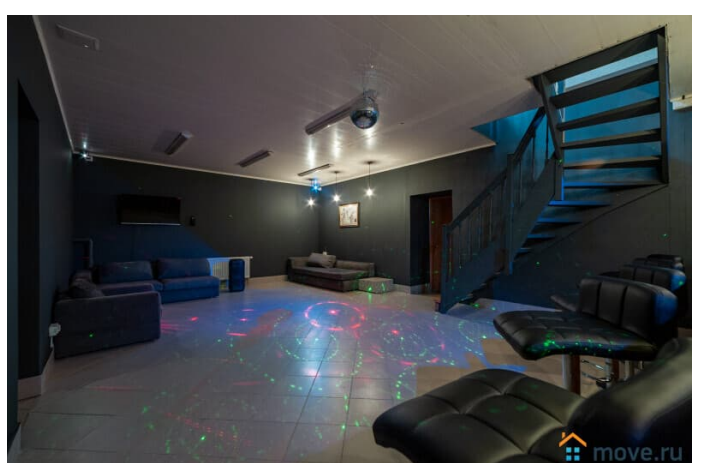

для заметок

Ночной клуб для вечеринок. • Просторная территория с барбекю и большой игровой площадкой для детей. Коттедж "Весна" — идеальное место для отдыха на 600 кв.м с 5 уютными спальнями, вмещающими до 14 человек. Празднуйте в стильном банкетном зале с камином, отдыхайте на круглогодичной веранде, расслабляйтесь в русской бане. Для развлечений предусмотрен звукоизолированный ночной клуб и чил-этаж с бильярдом и тв-зоной. На обширной территории оборудована одна из лучших частных детских инфраструктур. В шаговой доступности от дома теннисные корты, прогулочные зоны и живописные природные достопримечательности. Весенняя улица, 11, Домодедово Заезд в 16:00, выезд в 13:00. Возможны ранние заселения и поздние выезды. Стоимость аренды зависит от дня недели и количества гостей. Дом не принимает молодежные компании младше 23 лет В течение одного дня после оформления бронирования подписывается договор найма с доплатой до 50% стоимости аренды.