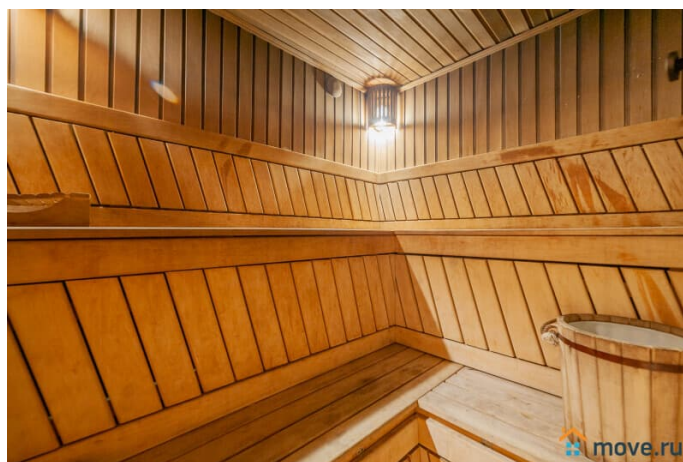

для заметок

Ночной клуб для вечеринок. • Просторная территория с барбекю и большой игровой площадкой для детей. Коттедж "Весна" — идеальное место для отдыха на 600 кв.м с 5 уютными спальнями, вмещающими до 14 человек. Празднуйте в стильном банкетном зале с камином, отдыхайте на круглогодичной веранде, расслабляйтесь в русской бане. Для развлечений предусмотрен звукоизолированный ночной клуб и чил-этаж с бильярдом и тв-зоной. На обширной территории оборудована одна из лучших частных детских инфраструктур. В шаговой доступности от дома теннисные корты, прогулочные зоны и живописные природные достопримечательности. Весенняя улица, 11, Домодедово Заезд в 16:00, выезд в 13:00. Возможны ранние заселения и поздние выезды. Стоимость аренды зависит от дня недели и количества гостей. Дом не принимает молодежные компании младше 23 лет В течение одного дня после оформления бронирования подписывается договор найма с доплатой до 50% стоимости аренды.