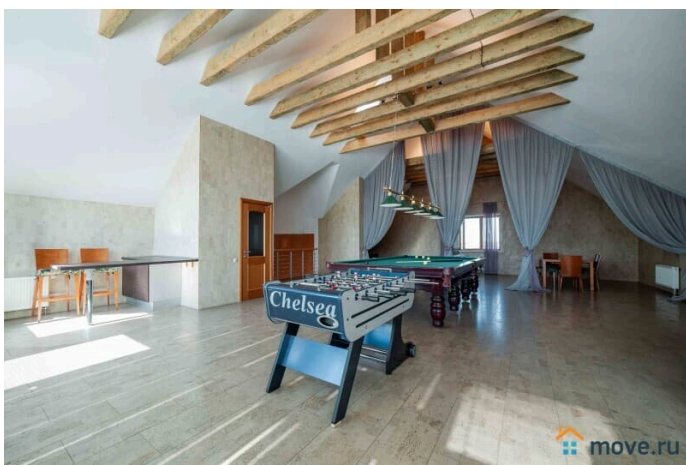

для заметок

Ночной клуб для вечеринок. • Просторная территория с барбекю и большой игровой площадкой для детей. Коттедж "Весна" — идеальное место для отдыха на 600 кв.м с 5 уютными спальнями, вмещающими до 14 человек. Празднуйте в стильном банкетном зале с камином, отдыхайте на круглогодичной веранде, расслабляйтесь в русской бане. Для развлечений предусмотрен звукоизолированный ночной клуб и чил-этаж с бильярдом и тв-зоной. На обширной территории оборудована одна из лучших частных детских инфраструктур. В шаговой доступности от дома теннисные корты, прогулочные зоны и живописные природные достопримечательности. Весенняя улица, 11, Домодедово Заезд в 16:00, выезд в 13:00. Возможны ранние заселения и поздние выезды. Стоимость аренды зависит от дня недели и количества гостей. Дом не принимает молодежные компании младше 23 лет В течение одного дня после оформления бронирования подписывается договор найма с доплатой до 50% стоимости аренды.