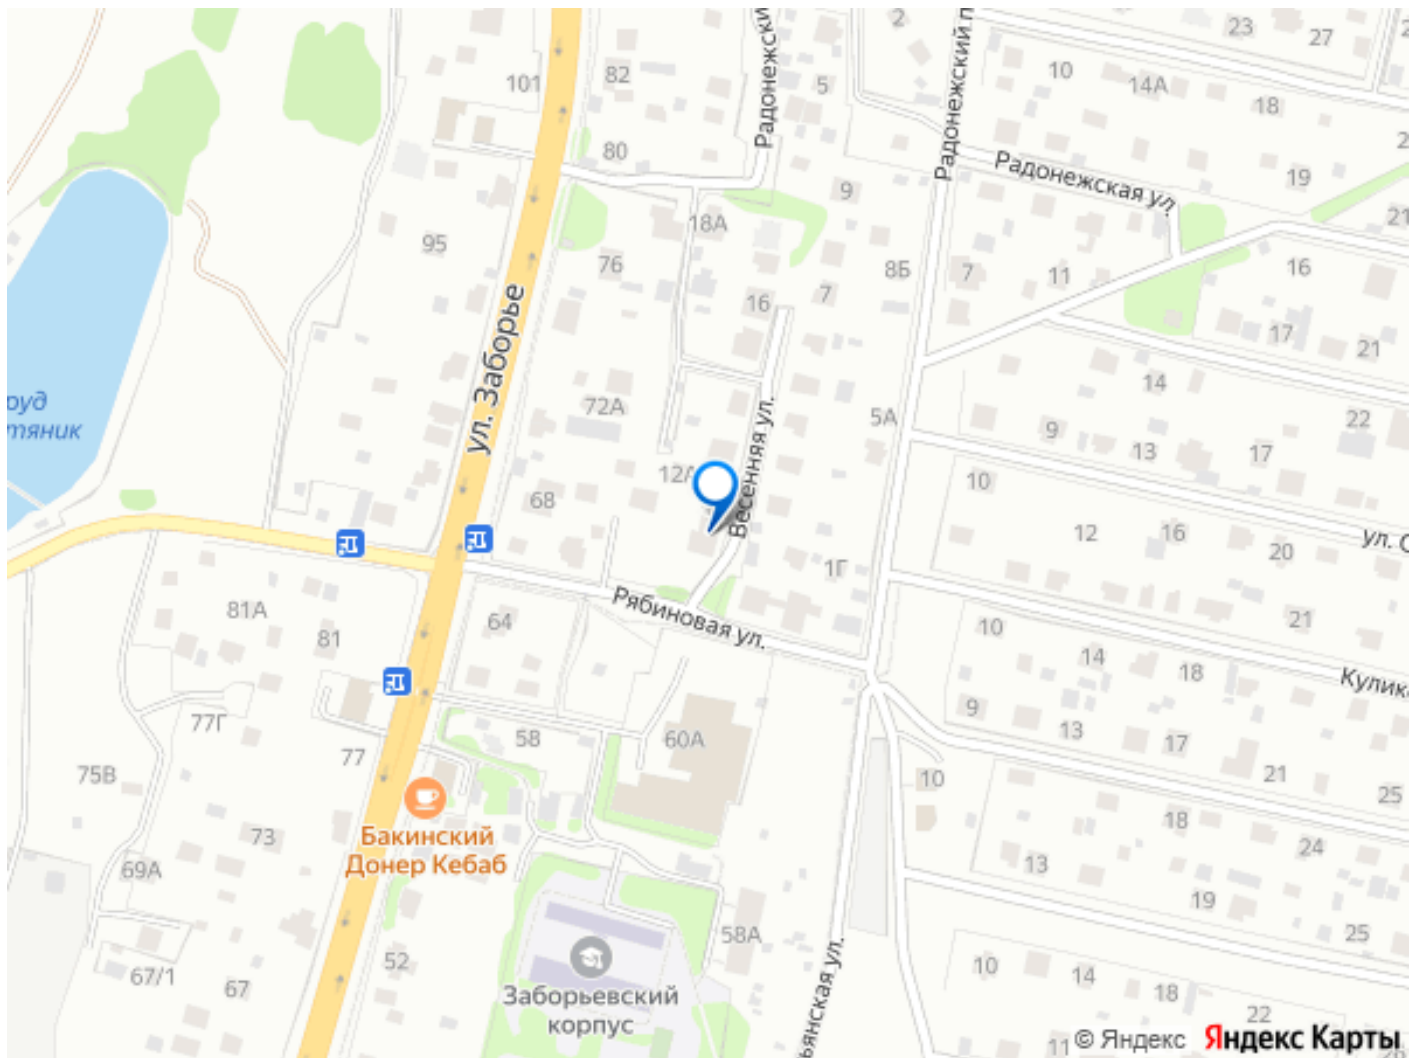

Move.ru - вся недвижимость России