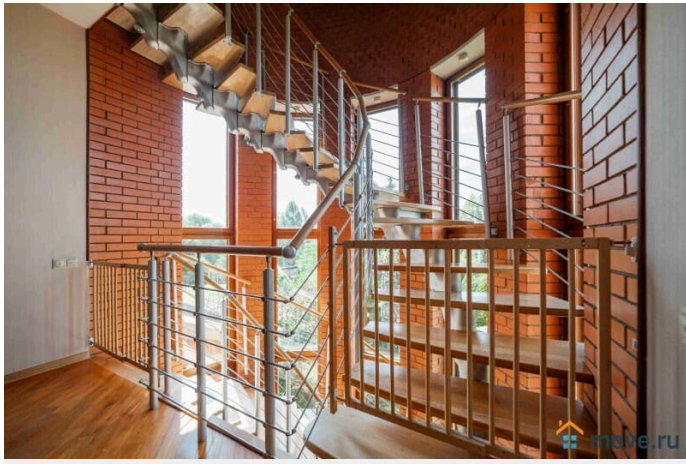

для заметок

Ночной клуб для вечеринок. • Просторная территория с барбекю и большой игровой площадкой для детей. Коттедж "Весна" — идеальное место для отдыха на 600 кв.м с 5 уютными спальнями, вмещающими до 14 человек. Празднуйте в стильном банкетном зале с камином, отдыхайте на круглогодичной веранде, расслабляйтесь в русской бане. Для развлечений предусмотрен звукоизолированный ночной клуб и чил-этаж с бильярдом и тв-зоной. На обширной территории оборудована одна из лучших частных детских инфраструктур. В шаговой доступности от дома теннисные корты, прогулочные зоны и живописные природные достопримечательности. Весенняя улица, 11, Домодедово Заезд в 16:00, выезд в 13:00. Возможны ранние заселения и поздние выезды. Стоимость аренды зависит от дня недели и количества гостей. Дом не принимает молодежные компании младше 23 лет В течение одного дня после оформления бронирования подписывается договор найма с доплатой до 50% стоимости аренды.