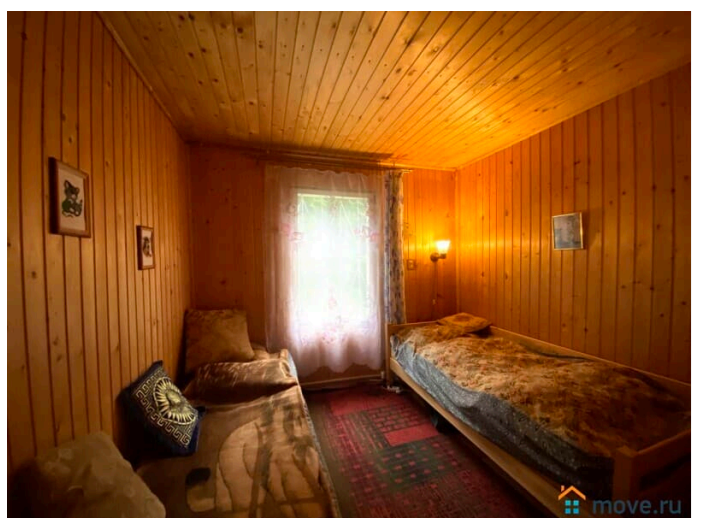

**Александра , Региональное агентство  
недвижимости ВАШЕ ПОДМОСКОВЬЕ  
79254635330**

для заметок

доработки. Планировка: на первом этаже кухня 10 кв. м., удобная лестница на второй этаж, что немаловажно, гараж, если не нужен, можно использовать как подсобное помещение; на втором, большая комната и спальня; третий этаж свободная планировка. Чистый, тёплый, большой, уютный дом где хочется остаться! В отдельном строении на участке стоит туалет, ракушка. Колодец с соседями на двоих, в 15 минутах езды есть замечательный родник. Телевидение, интернет работают превосходно. Расположена на ровном, ухоженном участке 10 соток (СНТ). Рядом смешанный лес, где растут много грибов и ягод, земляника, черника, ежевика и малина. Есть пруд где можно искупаться, а в ближайшем посёлке Давыдово много сетевых магазинов, больница, а также замечательное большое озеро, где можно отдохнуть всей семьёй от городской суеты. В шаговой доступности станция Ж/Д Анциферово, 10 минут спокойным шагом. До станции Выхино 1 час 15 минут. Соседи очень приветливые и интересные. Приезжайте, всё покажем и расскажем! Показ по договорённости! В удобное для Вас время!