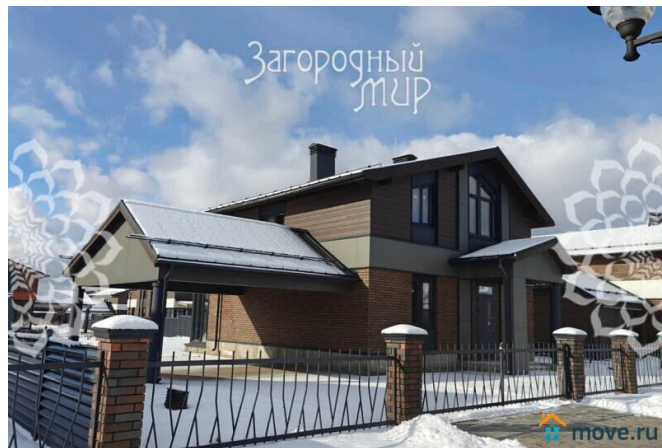

Юсупово, пос госплемзавода

Константиново

27 960 000 ₹

Юсупово, пос госплемзавода Константиново

Шоссе

[Симферопольское](#) ~26 км от МКАД

Коттедж

Жилая площадь

для заметок

мягкая черепица с утеплением. Окна - тёплые, двойной стеклопакет. На входе крытое крыльцо, за входной дверью попадаем в большую прихожую-гардеробную, рядом вход в отдельную кухню. Есть возможность выделить отдельную спальню на первом этаже. Из коридора двери в небольшой санузел и в просторную гостиную-столовую площадью 30 кв.м. Из гостиной - выход на крытую террасу. На втором этаже три спальни, одна из которых со своим санузлом и гардеробной, ещё одна спальня с гардеробной, большой общий санузел. Участок ровный, прямоугольный, ИЖС, огорожен металлическим забором с калиткой и воротами на каменных столбах. Железобетонная парковка на две машины с надёжным навесом, дорожка от калитки к крыльцу. Посёлок газифицирован, магистральный газ доведён до границы участка, водопровод, канализация, электричество заведены в дом и действуют. Коттеджный посёлок жилой, много общественных территорий: красивые бульвары, парки, декоративные водоёмы, фонтаны, детские площадки. Широкие асфальтированные дороги с тротуарами, освещение. По границе посёлка большой, грибной лес. В пешей доступности - школа, детский сад, фитнес клуб с бассейном, кафе и боулингом, мойка, шиномонтаж, теннисный корт, ozon, wildberries, vinoterra с кофейной, полноценный супермаркет, овощной и другие магазины. В 5 км находится город Домодедово с развитой инфраструктурой, рядом с посёлком остановка автобуса. На машине удобно доехать по двум скоростным шоссе: Симферопольское и Каширское.