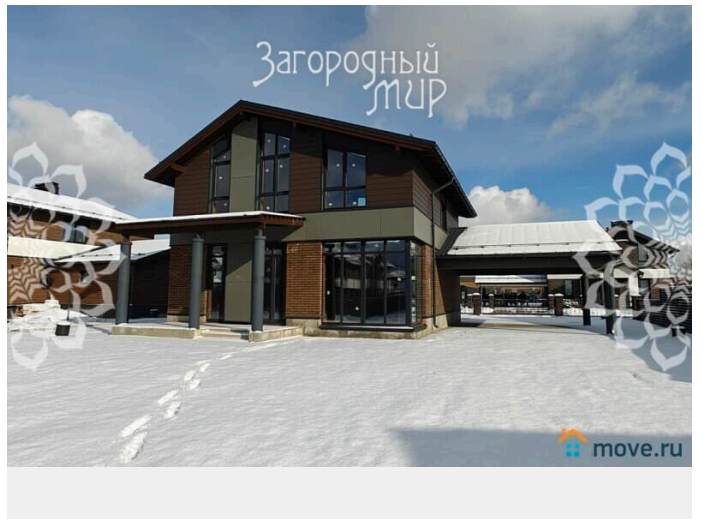

Раздел

[Дома, дачи](#)

туалет в доме, душ в доме, кухня, отопление, водопровод, канализация, электричество, газ, ПМЖ

Описание

Лот: 68729. Симферопольское ш., 26 км от МКАД, Юсупово. Коттедж из тёплой керамики площадью 150 кв.м. на участке 7 соток отделан красивым кирпичом. Под внутреннюю отделку. Фундамент свайно-ростверковый, стены - керамические блоки, перекрытия железобетонные. Кровля -

для заметок

мягкая черепица с утеплением. Окна - тёплые, двойной стеклопакет. На входе крытое крыльцо, за входной дверью попадаем в большую прихожую-гардеробную, рядом вход в отдельную кухню. Есть возможность выделить отдельную спальню на первом этаже. Из коридора двери в небольшой санузел и в просторную гостиную-столовую площадью 30 кв.м. Из гостиной - выход на крытую террасу. На втором этаже три спальни, одна из которых со своим санузлом и гардеробной, ещё одна спальня с гардеробной, большой общий санузел. Участок ровный, прямоугольный, ИЖС, огорожен металлическим забором с калиткой и воротами на каменных столбах. Железобетонная парковка на две машины с надёжным навесом, дорожка от калитки к крыльцу. Посёлок газифицирован, магистральный газ доведён до границы участка, водопровод, канализация, электричество заведены в дом и действуют. Коттеджный посёлок жилой, много общественных территорий: красивые бульвары, парки, декоративные водоёмы, фонтаны, детские площадки. Широкие асфальтированные дороги с тротуарами, освещение. По границе посёлка большой, грибной лес. В пешей доступности - школа, детский сад, фитнес клуб с бассейном, кафе и боулингом, мойка, шиномонтаж, теннисный корт, ozon, wildberries, vinoterra с кофейной, полноценный супермаркет, овощной и другие магазины. В 5 км находится город Домодедово с развитой инфраструктурой, рядом с посёлком остановка автобуса. На машине удобно доехать по двум скоростным шоссе: Симферопольское и Каширское.