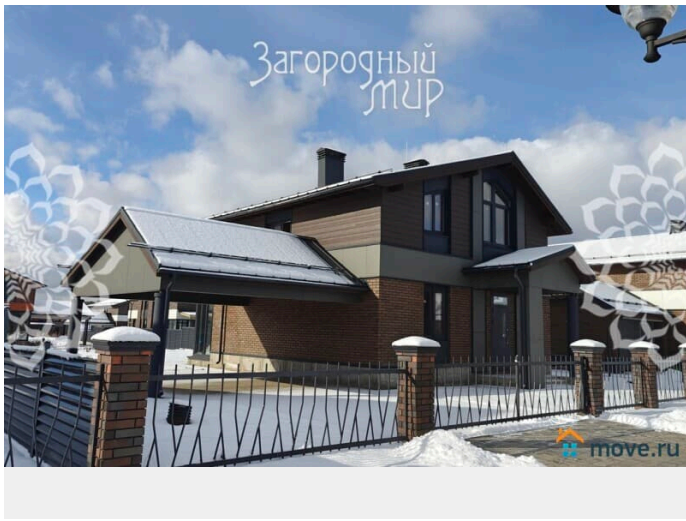

Юсупово, пос госплемзавода

Константиново

27 960 000 ₹

Юсупово, пос госплемзавода Константиново

Шоссе

[Симферопольское](#) ~26 км от МКАД

Коттедж

Жилая площадь

для заметок

мягкая черепица с утеплением. Окна - тёплые, двойной стеклопакет. На входе крытое крыльцо, за входной дверью попадаем в большую прихожую-гардеробную, рядом вход в отдельную кухню. Есть возможность выделить отдельную спальню на первом этаже. Из коридора двери в небольшой санузел и в просторную гостиную-столовую площадью 30 кв.м. Из гостиной - выход на крытую террасу. На втором этаже три спальни, одна из которых со своим санузлом и гардеробной, ещё одна спальня с гардеробной, большой общий санузел. Участок ровный, прямоугольный, ИЖС, огорожен металлическим забором с калиткой и воротами на каменных столбах. Железобетонная парковка на две машины с надёжным навесом, дорожка от калитки к крыльцу. Посёлок газифицирован, магистральный газ доведён до границы участка, водопровод, канализация, электричество заведены в дом и действуют. Коттеджный посёлок жилой, много общественных территорий: красивые бульвары, парки, декоративные водоёмы, фонтаны, детские площадки. Широкие асфальтированные дороги с тротуарами, освещение. По границе посёлка большой, грибной лес. В пешей доступности - школа, детский сад, фитнес клуб с бассейном, кафе и боулингом, мойка, шиномонтаж, теннисный корт, ozon, wildberries, vinoterra с кофейной, полноценный супермаркет, овощной и другие магазины. В 5 км находится город Домодедово с развитой инфраструктурой, рядом с посёлком остановка автобуса. На машине удобно доехать по двум скоростным шоссе: Симферопольское и Каширское.