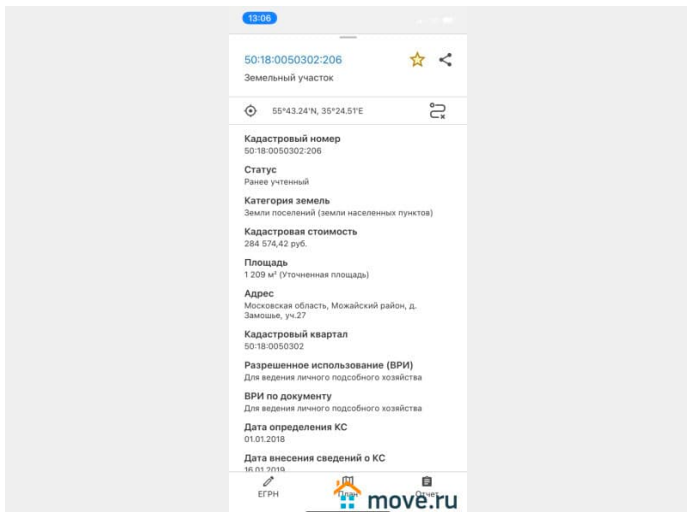

грибные, ягодные леса, а также для любителей охоты. Недалеко автобусная остановка, продуктовый магазин, возле дома останавливается автолавка. На севере к деревне Замощье примыкает д. Заполье. Ближайшие крупнейшие населенные пункты: деревни Астафьево (2 км на восток), Подсухино (9 км на северо-восток), с. Поречье (9 км на восток). Рядом находятся: деревни Махово (2 км на восток), Острицы-1 (3 км на юг), Чернево (4 км на юго-восток), Холмово (4 км на юго-запад), Еремеево (4 км на север). Варианты проезда наземным транспортом без пересадок от этой деревни: от остановки Астафьево (3 400 метров) Можайск - 53 км на автобусе 31, 37 Документы нового образца. Участок в собственности, выполнено межевание.