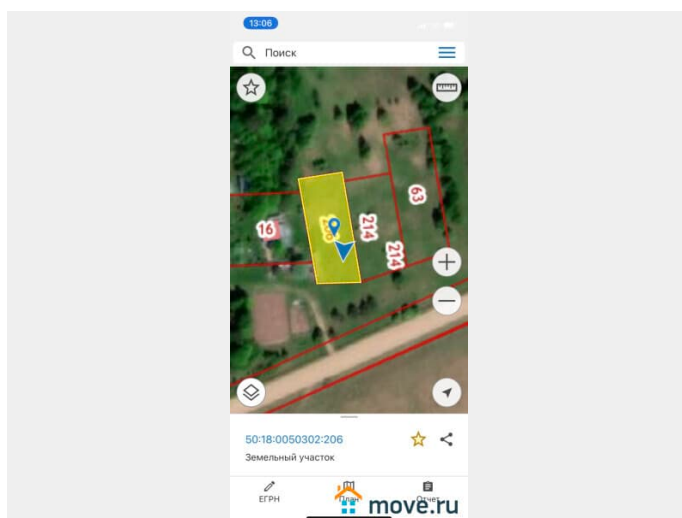

грибные, ягодные леса, а также для любителей охоты. Недалеко автобусная остановка, продуктовый магазин, возле дома останавливается автолавка. На севере к деревне Замощье примыкает д. Заполье. Ближайшие крупнейшие населенные пункты: деревни Астафьево (2 км на восток), Подсухино (9 км на северо-восток), с. Поречье (9 км на восток). Рядом находятся: деревни Махово (2 км на восток), Острицы-1 (3 км на юг), Чернево (4 км на юго-восток), Холмово (4 км на юго-запад), Еремеево (4 км на север). Варианты проезда наземным транспортом без пересадок от этой деревни: от остановки Астафьево (3 400 метров) Можайск - 53 км на автобусе 31, 37 Документы нового образца. Участок в собственности, выполнено межевание.