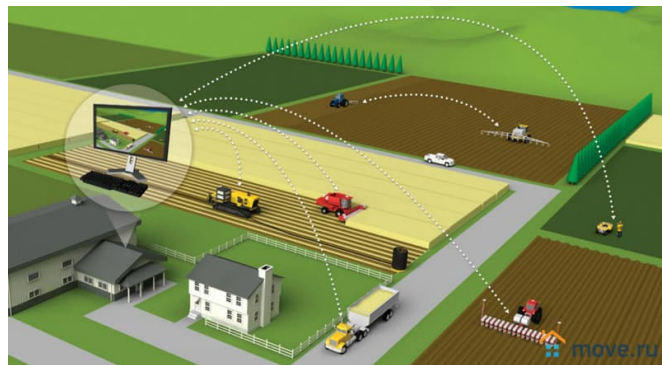

Замостье

495 000 000 ₺

Замостье

Земельные участки

Площадь участка

5000 соток

Детали объекта

Тип сделки

Продам

Раздел

[Земельные участки](#)

Описание

Замостье Калошино 50га для размещения фермерского сельского хозяйства целевое СХ
Категория земель и ВРИ: земли сельскохозяйственного назначения - для дачного строительства
Ближайшие города: Сергиев-Посад, Талдом. Расстояние и транспортная доступность: - до г. Сергиев-Посад и ж/д станции «Сергиев-Посад» 35км (40 минут транспортом) ; - до г. Москвы 80 км (40-60 мин транспортом) ; - до проездной магистрали - 6,5 км (5 мин транспортом) ; - д. Калошино - 2 км (30 минут пешком). " А так же наша компания предоставляет полный комплекс услуг по строительству : промышленно - производственных компаний, логистических центров, административно-офисных зданий, складских помещений , торгово развлекательных центров , АЗС ,

для заметок