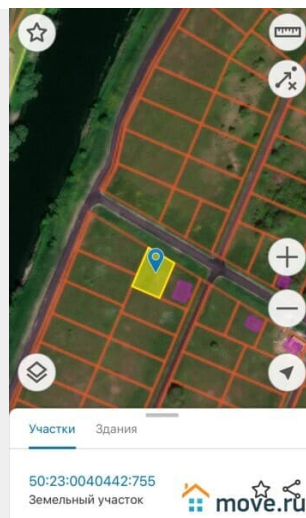

Лыфарь Денис Сергеевич, ООО «Новая Жизнь»

79250445044

Зеленая Слобода, пахра ривер парк, д. 382

2 849 999 ₺

Зеленая Слобода, пахра ривер парк, д. 382

Земельные участки

Площадь участка

6.8 соток

Детали объекта

Тип сделки

Продам

Раздел

[Земельные участки](#)

Описание

?Продается земельный участок 6.8 соток, размерами 23 x 30м. ? Ровный, без уклона, не огорожен ? Круглогодичный подъезд (асфальт) ? Земли населенных пунктов ? Отличное место, для круглогодичного проживания, все соседи построены, проживают постоянно ? В зимнее время дороги чистят муниципальные службы, в ночное время улицы освещаются.

?Коммуникации: ? Свет по границе участка. ? Отличное расположение: ? Каширское или Новорязанское шоссе 25 км от МКАД, Раменский городской округ, с. Зеленая Слобода. ? автобусная остановка Зеленая слобода расположена всего в 700 м от участка, далее на автобусе можно доехать до ст. МЦД «Отдых» и «Раменское». ?

для заметок

Инфраструктура рядом: ?От участка до берега реки Пахры всего 60 м. На Пахре не осуществляется промышленное судоходство, - поэтому здесь можно безопасно и комфортно ходить на лодках, гидроциклах, катерах. При этом неподалеку от участка река Пахра впадает в Москву – реку, что открывает более широкие возможности. ?В радиусе нескольких км от участка есть горнолыжный курорт в Чулково, уникальная база - школа верховой езды, престижная частная Ломоносовская школа пансион, несколько сетевых продуктовых магазинов (Верный, Мираторг, Пятерочка). В с. Зелёная слобода находится Церковь Покрова пресвятой Богородицы, построенная в 1784г. ? Собственник 1, документы готовы к сделке! ? Быстрый показ (онлайн/оффлайн) ? Свободная продажа ? Звоните прямо сейчас! ? Подписывайтесь на наш профиль Авито, чтобы быть в курсе новых, интересных объектов недвижимости. Агентство недвижимости ООО Новая Жизнь. Быстро! Надежно! Честно!